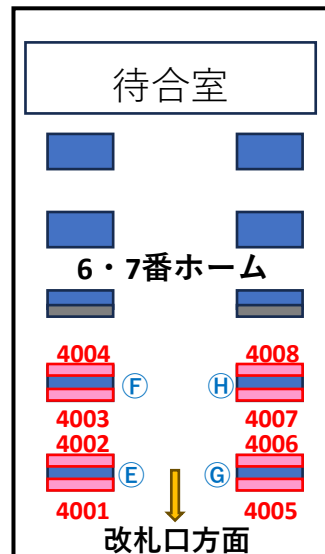

JR四国高松駅 4・5番ホーム 新設サインボード ★・2024年10月1日より運用開始予定

(工事状況により運用開始予定日の変更となる場合があります。)

※設置イメージ

場所	媒体番号	枠寸 (H×W) m	見寸 (H×W) m	掲出料金 1年(税別)	面制作取付費 (税別)	照明	契約状況
4・5番ホーム	02-3001	1.139×0.837	1.015×0.713	お問い合わせください		LED	募集中
	02-3002	1.139×0.837	1.015×0.713			LED	募集中
	02-3003	1.139×0.837	1.015×0.713			LED	募集中
	02-3004	1.139×0.837	1.015×0.713			LED	募集中
	02-3005	1.139×0.837	1.015×0.713			LED	募集中
	02-3006	1.139×0.837	1.015×0.713			LED	募集中
	02-3007	1.139×0.837	1.015×0.713			LED	募集中
	02-3008	1.139×0.837	1.015×0.713			LED	募集中
4・5番ホーム ※セット	①セット 3001、3002	1.139×0.837 ×2面	1.015×0.713 ×2面	お問い合わせください		LED	募集中
	②セット 3003、3004	1.139×0.837 ×2面	1.015×0.713 ×2面			LED	募集中
	③セット 3005、3006	1.139×0.837 ×2面	1.015×0.713 ×2面			LED	募集中
	④セット 3007、3008	1.139×0.837 ×2面	1.015×0.713 ×2面			LED	募集中

※完全データにて入稿してください ※意匠審査有 ※解約時面撤去費別途要 ※面制作には色校1回・1部を含む ※照明の点灯時間は6時～22時

JR四国高松駅 6・7番ホーム 新設サインボード ★・2024年10月1日より運用開始予定

(工事状況により運用開始予定日が変更となる場合があります。)

※設置イメージ

場所	媒体番号	枠寸 (H×W) m	見寸 (H×W) m	掲出料金 1年(税別)	面制作取付費 (税別)	照明	契約状況
6・7番ホーム	02-4001	1.139×0.837	1.015×0.713	お問い合わせください		LED	募集中
	02-4002	1.139×0.837	1.015×0.713			LED	募集中
	02-4003	1.139×0.837	1.015×0.713			LED	募集中
	02-4004	1.139×0.837	1.015×0.713			LED	募集中
	02-4005	1.139×0.837	1.015×0.713			LED	募集中
	02-4006	1.139×0.837	1.015×0.713			LED	募集中
	02-4007	1.139×0.837	1.015×0.713			LED	募集中
	02-4008	1.139×0.837	1.015×0.713			LED	募集中
6・7番ホーム ※セット	㊦セット 4001、4002	1.139×0.837 ×2面	1.015×0.713 ×2面	お問い合わせください		LED	募集中
	㊧セット 4003、4004	1.139×0.837 ×2面	1.015×0.713 ×2面			LED	募集中
	㊨セット 4005、4006	1.139×0.837 ×2面	1.015×0.713 ×2面			LED	募集中
	㊩セット 4007、4008	1.139×0.837 ×2面	1.015×0.713 ×2面			LED	募集中