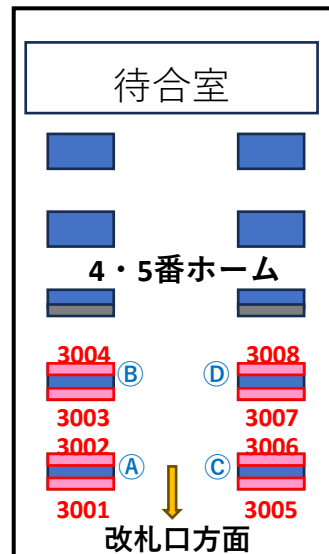

JR四国高松駅 4・5番ホーム 新設サインボード ★・2024年10月1日より運用開始予定

(工事状況により運用開始予定日の変更となる場合があります。)

※設置イメージ

場所	媒体番号	枠寸 (H×W) m	見寸 (H×W) m	掲出料金 1年(税別)	面制作取付費 (税別)	照明	契約状況
4・5番ホーム	02-3001	1.139×0.837	1.015×0.713	お問い合わせください		LED	募集中
	02-3002	1.139×0.837	1.015×0.713			LED	募集中
	02-3003	1.139×0.837	1.015×0.713			LED	募集中
	02-3004	1.139×0.837	1.015×0.713			LED	募集中
	02-3005	1.139×0.837	1.015×0.713			LED	募集中
	02-3006	1.139×0.837	1.015×0.713			LED	募集中
	02-3007	1.139×0.837	1.015×0.713			LED	募集中
	02-3008	1.139×0.837	1.015×0.713			LED	募集中
4・5番ホーム ※セット	①セット 3001、3002	1.139×0.837 ×2面	1.015×0.713 ×2面	お問い合わせください		LED	募集中
	②セット 3003、3004	1.139×0.837 ×2面	1.015×0.713 ×2面			LED	募集中
	③セット 3005、3006	1.139×0.837 ×2面	1.015×0.713 ×2面			LED	募集中
	④セット 3007、3008	1.139×0.837 ×2面	1.015×0.713 ×2面			LED	募集中