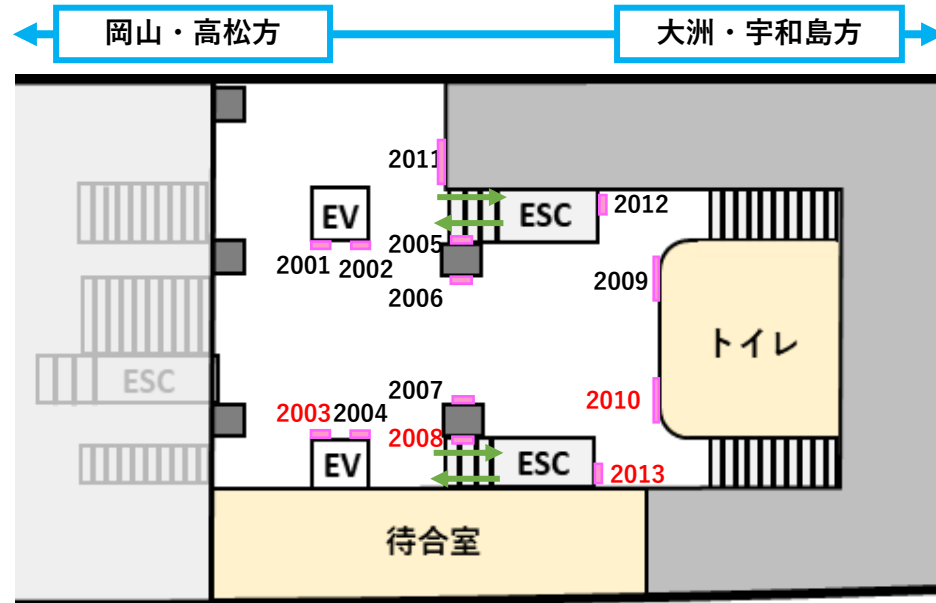

松山新駅中2階サインボード

■ 電照式サインボード
(計13媒体)

場 所	媒体番号	枠寸 (H×W) m	見寸 (H×W) m	掲出料金 1年(税別)	面制作取付費 (税別)	照明	契約状況
2階	2001	1.960×0.740	1.888×0.668	お問い合わせください		LED	成約済
	2002	1.960×0.740	1.888×0.668			LED	募集中
	2003	1.960×0.740	1.888×0.668			LED	成約済
	2004	1.960×0.740	1.888×0.668			LED	成約済
	2005	1.960×0.860	1.768×0.788			LED	成約済
	2006	1.960×0.860	1.768×0.788			LED	成約済
	2007	1.960×0.860	1.768×0.788			LED	成約済
	2008	1.960×0.860	1.768×0.788			LED	募集中
	2009	1.960×0.860	1.888×0.788			LED	成約済
	2010	1.960×0.860	1.888×0.788			LED	募集中
	2011	1.960×2.960	1.856×2.856			LED	成約済
	2012	1.122×1.572	1.050×1.500			LED	成約済
	2013	1.122×1.572	1.050×1.500			LED	募集中

※完全データにて入稿してください ※意匠審査有 ※解約時面撤去費別途要 ※面制作には色校1回・1部を含む ※照明の点灯時間は6時～22時