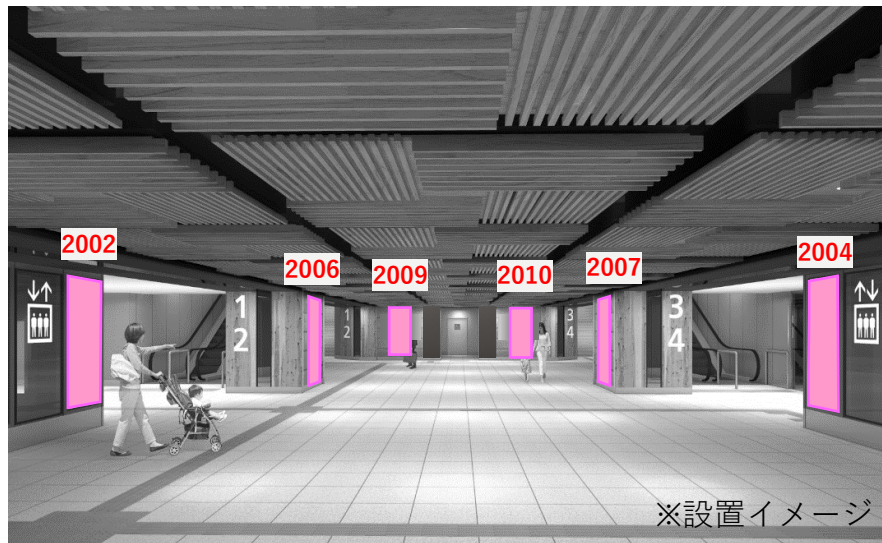

松山新駅中2階サインボード

■ 電照式サインボード
(計13媒体)

場 所	媒体番号	枠寸 (H×W) m	見寸 (H×W) m	掲出料金 1年(税別)	面制作取付費 (税別)	照明	契約状況
2階	2001	1.960×0.740	1.888×0.668	お問い合わせください		LED	成約済
	2002	1.960×0.740	1.888×0.668			LED	募集中
	2003	1.960×0.740	1.888×0.668			LED	成約済
	2004	1.960×0.740	1.888×0.668			LED	成約済
	2005	1.960×0.860	1.768×0.788			LED	成約済
	2006	1.960×0.860	1.768×0.788			LED	成約済
	2007	1.960×0.860	1.768×0.788			LED	成約済
	2008	1.960×0.860	1.768×0.788			LED	募集中
	2009	1.960×0.860	1.888×0.788			LED	成約済
	2010	1.960×0.860	1.888×0.788			LED	募集中
	2011	1.960×2.960	1.856×2.856			LED	成約済
	2012	1.122×1.572	1.050×1.500			LED	成約済
	2013	1.122×1.572	1.050×1.500			LED	募集中