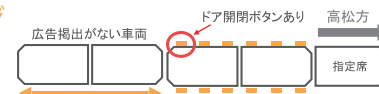

マリンライナー車体ドア横ステッカー広告

掲出サイズ

1両につき片側3枠×両側面×2両=12箇所

ドア開閉ボタン無し
11箇所

ドア開閉ボタン有り
1箇所

掲出内容・料金

掲出路線	掲出期間	販売単位	広告料金(税別)
瀬戸大橋線 快速マリンライナー	3ヶ月間	1編成2両 12箇所	950,000円
	6ヶ月間		1,200,000円
	1年間		1,800,000円 ※6ヶ月で貼替 作業費込み

掲出場所・列車編成イメージ

- ①ドア開閉ボタンなし 11箇所
②ドア開閉ボタンあり 1箇所
合計12箇所

※販売対象車両は、5編成になります。※車両点検やトラブル等で運行できない場合は、別途協議させていただきます。※掲出開始日は、毎月月初開始を予定しておりますが、車両運用との調整により決定いたします。※広告料金には、製作費・掲出撤去作業費を含みます。製作費について、1クライアント3意匠各4枚までは追加料金は発生いたしません。※データ入稿については、掲出開始の1ヶ月前までにお願いいたします。(事前に意匠審査の完了をお願いいたします。)*意匠デザインに、QRコード・矢印など記号がある意匠、文言などが小さい意匠の掲出は不可になります。詳細はお問い合わせください。*データ入稿は、H930mm・W620mmサイズ1種のみ、5mmの塗し+トンボ、イラストレーターデータ(CS6以下)とPDFで入稿をお願いいたします。