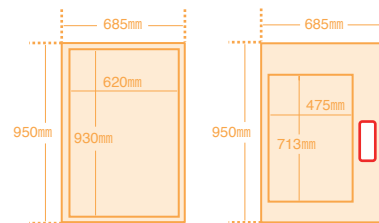

マリンライナー車体ドア横ステッカー広告

掲出サイズ

1両につき片側3枠×両側面×2両=12箇所

ドア開閉ボタン無し
11箇所

ドア開閉ボタン有り
1箇所

掲出内容・料金

掲出路線	掲出期間	販売単位	広告料金(税別)
瀬戸大橋線 快速マリンライナー	3ヶ月間	1編成2両 12箇所	950,000円
	6ヶ月間		1,200,000円
	1年間		1,800,000円 ※6ヶ月で貼替 作業費込み

掲出場所・列車編成イメージ

- ①ドア開閉ボタンなし 11箇所
②ドア開閉ボタンあり 1箇所
合計12箇所

※販売対象車両は、5編成になります。※車両点検やトラブル等で運行できない場合は、別途協議させていただきます。※掲出開始日は、毎月月初開始を予定しておりますが、車両運用との調整により決定いたします。※広告料金には、製作費・掲出撤去作業費を含みます。製作費について、1クライアント3意匠各4枚までは追加料金は発生いたしません。※データ入稿については、掲出開始の1ヶ月前までにお願いいたします。(事前に意匠審査の完了をお願いいたします。)*意匠デザインに、QRコード・矢印など記号がある意匠、文言などが小さい意匠の掲出は不可になります。詳細はお問い合わせください。*データ入稿は、H930mm・W620mmサイズ1種のみ、5mmの塗し+トンボ、イラストレーターデータ(CS6以下)とPDFで入稿をお願いいたします。